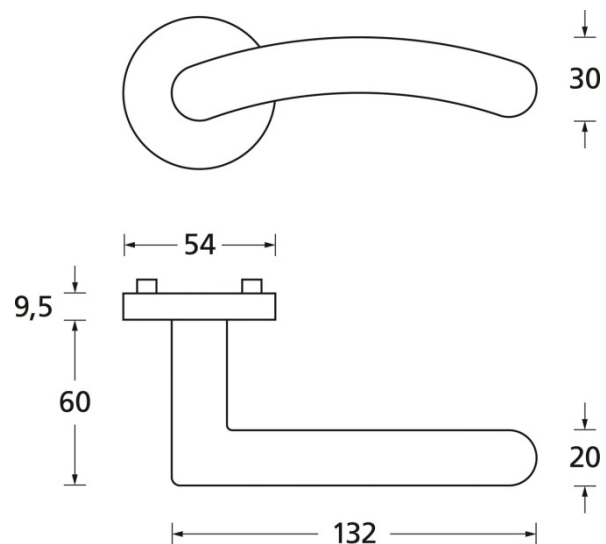

Türklinke Crono Edelstahl matt

Griffdurchmesser:	20mm
Grifflänge:	132mm
Griffüberstand:	60mm / ca. 70mm inkl. Rosette
Maße Rosette:	ø 54 mm
Tiefe Rosette:	ca. 9,5 mm

Technik:

Material: Edelstahl 304 (Angabe nach AISI-Normen)

Alle oben genannten Maße verstehen sich mit den handelsüblichen Toleranzen. Technische und konstruktive Änderungen der oben angegebenen Produkte behalten wir uns vor.